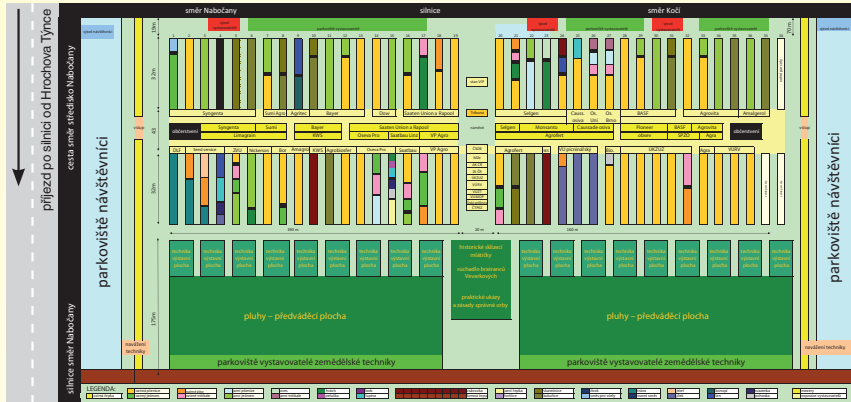

VÚRV

VÚMOP

Agro Venkov

farma
Karel Kopista

Program

ÚTERÝ 10. června 2014

- 9⁰⁰ otevření akce
- 9³⁰ **slavnostní zahájení**
- 9⁰⁰–10⁰⁰ bezplatná snídaně u tribuny (káva, čaj, koláčky)
- 10⁰⁰–11⁰⁰ firemní představení odrůd
- 12³⁰–13¹⁵ odborný seminář – zásady správné orby, **prof. Ing. František Bauer, CSc.**
- 13¹⁵–14¹⁵ ukázky a předvádění pluhů
- 14¹⁵–14⁵⁵ historické sklízecí mlátičky
- 15⁰⁰ losování tomboly
- 15⁰⁵ **20 let vydavatelství Profi Press s. r. o., zábava a pohoštění pro každého**
- 18⁰⁰ ukončení akce

STŘEDA 11. června 2014

- 9⁰⁰ otevření akce
- 9⁰⁰–10⁰⁰ bezplatná snídaně u tribuny (káva, čaj, koláčky)
- 10⁰⁰–11⁰⁰ firemní představení odrůd
- 12³⁰–13¹⁵ odborný seminář – zásady správné orby, **prof. Ing. František Bauer, CSc.**
- 13¹⁵–14¹⁵ ukázky a předvádění pluhů
- 14¹⁵–14⁵⁵ historické sklízecí mlátičky
- 15⁰⁰ losování tomboly