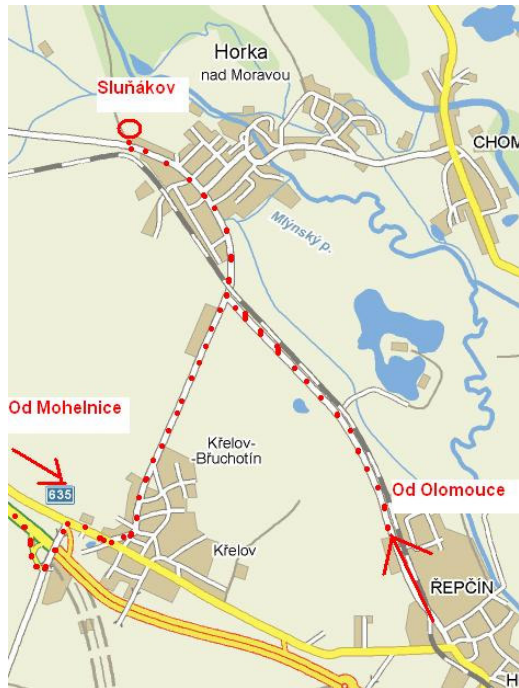

Jak hromadnou dopravou na Sluňakov:

Z hlavního nádraží v Olomouci přestoupíte na tramvaj č. 6 a 4 směr Nová Ulice a vystoupíte na Náměstí Hrdinů. Zde přestoupíte na autobus č. 18 nebo 20. Vystoupíte na zastávce Horka nad Moravou. Pěšky podle přiložené mapky směr Sluňakov (5 min.)

↳ - Zastávka s bezbar. přístupem
Platnost od 9.12.2007

Δ - spoj zajištěn nízkopodlažním autobusem
m - spoj ukončen na MŽ, nový závod
Z - Zastávka na znamení

zastávka	zóna	min.	Pracovnídny		Dny prac. klidu
Farmak	71		00		
Stratilova	71		01		
Jablonského	71		02		
Klášteří Hradisko	71		03		
↳ Černá cesta	71		04		
Třída 17. listopadu	71		05	35 58	55
Envelopa	71		06	10 25 40 _v 55	34
↳ Tržnice	71		07	10 25 40	40
↳ Náměstí Hrdinů	71	0	08	13 43	25
Sibenk	71	3	09	13 43	05 50
Gymnázium Hejčín	71	4	10	13 43	35
Repčín, Svatoplukova	71	6	11	13 43	20
MŽ, starý závod	71	7	12	13 40 55	05 50
MŽ, nový závod	71	8	13	13 43	35
Z↳ Poděbrady	71	11	14	13 43	20
Z Horka, U Přejezdu	71	13	15	13 40 55	05 50
↳ Horka	71	14	16	10 25 40 55	35
↳ Horka, škola	71	15	17	10 25 40 55	05 50
↳ (Skrbeň)	71	16	18	10 25 40 55	40
↳ Horka, škola	71	17	19	10 25 40 55	30
Horka, Obecní úřad	71	15	20	10 25 39	20
Horka, Sedlisko	71	16	21	10 33	04
↳ Chomoutov, křižovatka	71	18	22	11 51	33
↳ Chomoutovská	71	20	23	29 57	25
			22	23 _s	18 _s
			23	04 _s	04 _s

Autem se dostanete na Sluňákov, když projedete obcí Horka na Moravě (asi 8 km Olomouce) směr Skrbeň a tuto zajímavou budovu uvidíte po pravé ruce.

Fotografie ekologického centra Sluňákov.